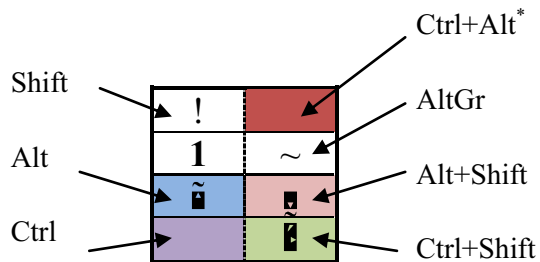

Vnašalni sistem ZRCola – shematični prikaz osnovnih bližnjic na tipkovnici (v. 2.0-beta)

~	! ~	" ˇ	# ^	\$ ˇ	% °	& ˇ	/ `	(·) ´	= "	? ´	* ´	+ ´	Backspace	
	~ ˇ	ˇ ˇ	ˇ ˇ	ˇ ˇ	ˇ ˇ	ˇ ˇ	ˇ ˇ	ˇ ˇ	ˇ ˇ	ˇ ˇ	ˇ ˇ	ˇ ˇ	ˇ ˇ		
⇧ Tab	Q	\	W	E €	R ®	T ™	Z	U	I	O	P	Š ÷	Đ ×	Enter ↵	
	?		̄	̄	̄	̄	̄	U	̄	̄	̄	̄	̄		
Caps Lock	A	S	D	F [G]	H	J	K ł	L Ł	Č	Ć	ß	Ž	⊘	
	φ	f	đ	←	⟨	→	⟩	̄	̄	̄	̄	̄	̄		
⇧ Shift	>	< ^	Y	X →	C ©	V @	B {	N }	M §	; <	: >	-		⇧ Shift	
	«	»	Ы			Λ		η	η	»	»	»			
Ctrl	Windows	Alt											AltGr	Windows	Ctrl

*Znak je v rdečem polju prikazan le takrat, kadar bližnjica z AltGr ne da enakega rezultata kot bližnjica s Ctrl+Alt.